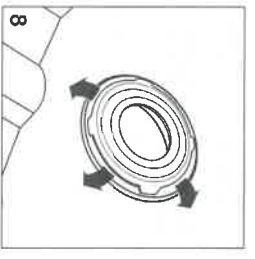

Art.- Nr. KU 8006

4

**KLÖBER**

91/80 18800691

Universeller Dichting für Rohrdurchführungen DN 100, 125, 150 / Universal Sealing Ring for pipe lead through  $\varnothing$  110, 125, 150  
 Joint Universel pour Raccordement de Tuyaux  $\varnothing$  110, 125, 160 / Universele dichtingsring voor loden buizen  $\varnothing$  110, 125, 160

MIT WÄRMEDÄMMENSATZ /  
 WITH INSULATION /  
 AVEC ISOLANT /  
 MET ISOLATIE

DN 100 /  $\varnothing$  110 mm  
 DN 125 /  $\varnothing$  125 mm  
 DN 100 /  $\varnothing$  110 / mit Wärmedämmensatz /  
 with insulation / avec isolant / met isolatie  
 DN 150 /  $\varnothing$  160 mm  
 $\varnothing$  180 mm  
 DN 150 /  $\varnothing$  160 / mit Wärmedämmensatz /  
 with insulation / avec isolant / met isolatie