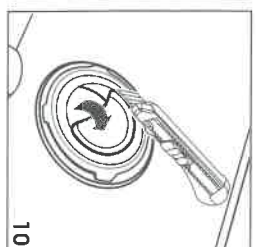

**KLÖBER**

Universeller Dichtung für Rohrdurchführungen DN 100, 125, 150

Verlegeanleitung

Universal Sealing Ring for pipe lead through Ø 110, 125, 160 - Installation instructions  
Joint Universel pour Raccordement de Tuyaux Ø 110, 125, 160 - Instructions de pose  
Universele dichtingsring voor loden buizen Ø 110, 125, 160 - Verwerkingsrichtlijnen

Art.- Nr. KU 8006

4

**KLÖBER**

91/80 18800691

Universeller Dichting für Rohrdurchführungen DN 100, 125, 150 / Universal Sealing Ring for pipe lead through  $\varnothing$  110, 125, 150  
 Joint Universel pour Raccordement de Tuyaux  $\varnothing$  110, 125, 160 / Universele dichtingsring voor loden buizen  $\varnothing$  110, 125, 160

MIT WÄRMEDÄMMENSATZ /  
 WITH INSULATION /  
 AVEC ISOLANT /  
 MET ISOLATIE

DN 100 /  $\varnothing$  110 mm  
 DN 125 /  $\varnothing$  125 mm  
 DN 100 /  $\varnothing$  110 / mit Wärmedämmensatz /  
 with insulation / avec isolant / met isolatie  
 DN 150 /  $\varnothing$  160 mm  
 $\varnothing$  180 mm  
 DN 150 /  $\varnothing$  160 / mit Wärmedämmensatz /  
 with insulation / avec isolant / met isolatie