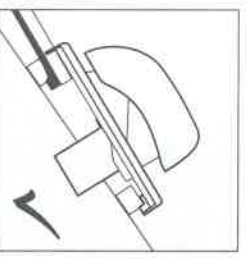

MIT WÄRMEDÄMMENSATZ /
WITH INSULATION /
AVEC ISOLANT /
MET ISOLATIE