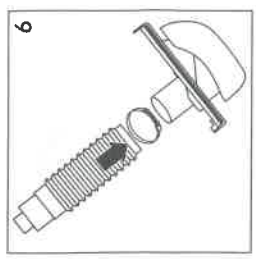

**KLÖBER**

Universeller Dichtung für Rohrdurchführungen DN 100, 125, 150

Verlegeanleitung

Universal Sealing Ring for pipe lead through Ø 110, 125, 160 - Installation instructions  
Joint Universel pour Raccordement de Tuyaux Ø 110, 125, 160 - Instructions de pose  
Universele dichtingsring voor loden buizen Ø 110, 125, 160 - Verwerkingsrichtlijnen

Art.- Nr. KU 8006

4

**KLÖBER**

91/80 18800691

Universeller Dichting für Rohrdurchführungen DN 100, 125, 150 / Universal Sealing Ring for pipe lead through  $\varnothing$  110, 125, 150  
 Joint Universel pour Raccordement de Tuyaux  $\varnothing$  110, 125, 160 / Universele dichtingsring voor loden buizen  $\varnothing$  110, 125, 160

TEILE /  
 COMPONENTS /  
 ACCESSOIRES NECESSAIRES /  
 BENODIGDHEDEN

WERKZEUG /  
 TOOLS /  
 OUTILS NECESSAIRES /  
 WERKTUIGEN

OHNE WÄRMEDÄMMENSATZ /  
 WITHOUT INSULATION /  
 SANS ISOLANT /  
 ZONDER ISOLATIE

MIT WÄRMEDÄMMENSATZ /  
 WITH INSULATION /  
 AVEC ISOLANT /  
 MET ISOLATIE

DN 100 /  $\varnothing$  110 mm  
 DN 125 /  $\varnothing$  125 mm  
 DN 100 /  $\varnothing$  110 / mit Wärmedämmensatz /  
 with insulation / avec isolant / met isolatie  
 DN 150 /  $\varnothing$  160 mm  
 $\varnothing$  180 mm  
 DN 150 /  $\varnothing$  160 / mit Wärmedämmensatz /  
 with insulation / avec isolant / met isolatie