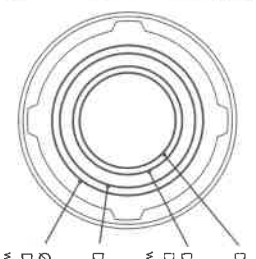

**KLÖBER**

Universeller Dichtung für Rohrdurchführungen DN 100, 125, 150

Verlegeanleitung

Universal Sealing Ring for pipe lead through Ø 110, 125, 160 - Installation instructions  
Joint Universel pour Raccordement de Tuyaux Ø 110, 125, 160 - Instructions de pose  
Universele dichtingsring voor loden buizen Ø 110, 125, 160 - Verwerkingsrichtlijnen

Art.- Nr. KU 8006

4

**KLÖBER**

91/80 18800691

Universeller Dichting für Rohrdurchführungen DN 100, 125, 150 / Universal Sealing Ring for pipe lead through  $\varnothing$  110, 125, 150  
 Joint Universel pour Raccordement de Tuyaux  $\varnothing$  110, 125, 160 / Universele dichtingsring voor loden buizen  $\varnothing$  110, 125, 160

MIT WÄRMEDÄMMENSATZ /  
 WITH INSULATION /  
 AVEC ISOLANT /  
 MET ISOLATIE

DN 100 /  $\varnothing$  110 mm  
 DN 125 /  $\varnothing$  125 mm  
 DN 100 /  $\varnothing$  110 / mit Wärmedämmensatz /  
 with insulation / avec isolant / met isolatie  
 DN 150 /  $\varnothing$  160 mm  
 $\varnothing$  180 mm  
 DN 150 /  $\varnothing$  160 / mit Wärmedämmensatz /  
 with insulation / avec isolant / met isolatie