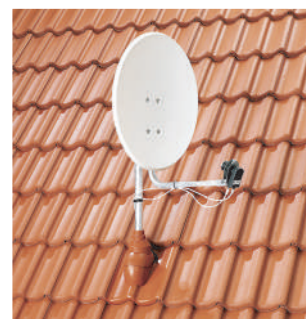

Technické údaje Passio® Anténní průchodka

Oblasti použití

Passio® anténní průchodka pro provedení anténních a satelitních stožárů přes šikmé střechy.

Passio® je vhodné pro každou střechu z pálené i betonové tašky, břidlice a vlnité desky.

Passio® je k dodání k více než 400 typům střešní krytiny ve všech běžných barvách.

Může být provedeno šest průměrů roury od 22 mm do 60,5 mm.

Materiál	tvrdé PVC
Barvy	červená, tmavě hnědá, světle hnědá, šedá, černá nebo jako program Trend a Edel na požádání
Použití	vhodná pro Klöber základové tašky: pro provedení anténních a satelitních stožárů
Sklon střechy	20° - 50° pro výrobky KE 3255 a KE 3035 10° - 40°
Odolnost	odolné vůči rezivění, povětrnostním vlivům, mrazu a stárnutí
Rychlé upevnění	jednoduchá montáž zasunutím Passio® do základové tašky a bezproblémová pokládka jako u normální tašky.
Třída hořlavosti	B2
Číslo výrobku	KE 8033
Průměr	6 průměrů od 22 do 60,5 mm
Hmotnost	cca 0,3 kg/ks
Balení	10 ks/karton