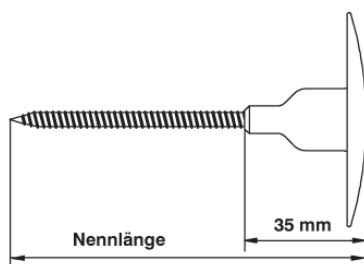

**Technická data**

užitná kategorie:	dřevo, plech do tl. 0,8 mm
průměr vrutu:	5 mm
minimální hloubka kotvení:	20 mm
průměr talíře	60 mm
nástavec:	Bit TX40

**Výhody**

- systém **ROCKET OPTI** zajišťuje jednokrokovou montáž hmoždinky s integrovanými izolačními zátkami
- teleskopická konstrukce - vysoká spolehlivost montáže
- pro zápusťnou i povrchovou montáž
- jednoduchá a rychlá montáž
- snadná kontrola montáže hmoždinky
- vyšší únosné hodnoty - příznivá spotřeba hmoždinek
- nízký bodový součinitel prostupu tepla
- trvalý přitlak hmoždinky
- přesně definovaná montáž na líc izolantu
- snížení rizika vykreslení hmoždinek na fasádě
- lze kombinovat s prostorovým rozšiřujícím talířem MW-CUP
- lze kombinovat s přídatnými rozšiřujícími talíři T90 a T140

**Použití**

- pro kotvení do deskových podkladních materiálů
- pro kotvení do plechu tloušťky 0,8 mm
- pro mechanické upevnění běžných izolantů pro ETICS

**IsoFux Rocket Wood 60-80**

**IsoFux Rocket Wood 100-300**